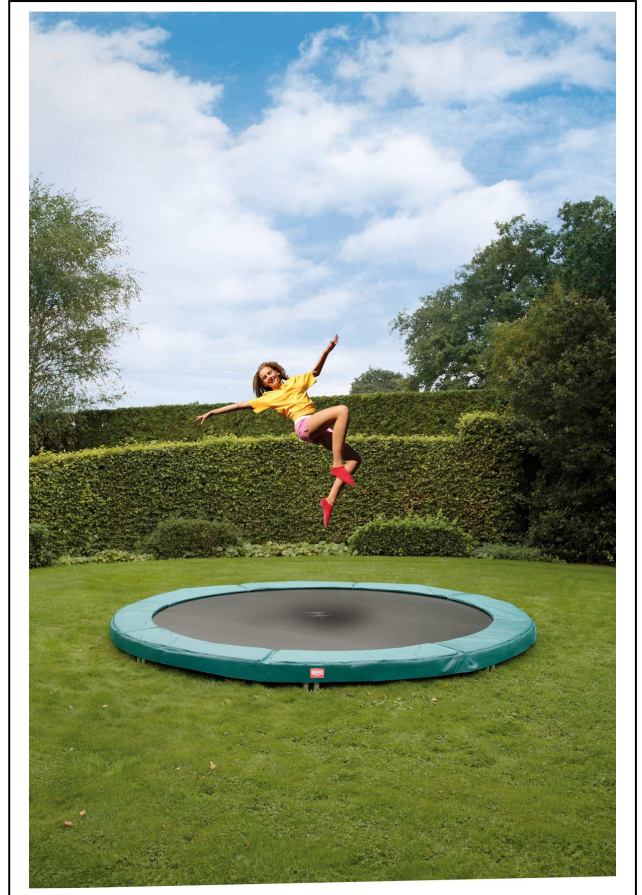

BERG Inground

Opvallend onopvallend

De BERG InGround trampoline biedt een unieke en gepatenteerde oplossing voor diegenen die de trampoline zo veel mogelijk uit het zicht willen installeren. De BERG InGround trampoline is Europa's eerste en enige trampoline die speciaal voor het ingraven geschikt gemaakt is. Op de meest eenvoudige en veilige manier kunt u uw trampoline op een nette wijze integreren in uw tuin. Deze onopvallende trampoline bezorgt uw kinderen volop speelplezier, zonder dat dit ten koste gaat van de uitstraling van uw tuin!

Geïntegreerd framezet

De trampoline is uitgerust met een framezet, dat standaard aan de trampoline is bevestigd. Dit zorgt voor extra veiligheid, zodat kinderen, dieren of voorwerpen niet onder trampoline kunnen komen. Daarbij laat het wel voldoende lucht door om lekker te kunnen springen (bij volledig ingraven ontstaat een dempende werking en kan er niet meer goed worden gesprongen).

Unieke frameconstructie

Speciaal ontworpen voor een eenvoudige en veilige installatie. Daarbij betaalt u niet voor tussenpoten die u toch niet gaat gebruiken. De top rail rust op speciale lage voeten, die stevig in de ondergrond gefixeerd worden met de bijgeleverde grondankers.